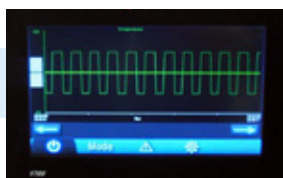

ACCESSOIRES - OPTIONS - RÉALISATIONS SPÉCIFIQUES

Compteur numérique série CJ
Ampère-heure / Ampère-minute
Coulomb
Gramme-Or / Gramme-Argent

Minuterie de traitement

Inverseur de polarité
mécanique ou statique

Mode **pulsé**

Réalisations à la demande

100 V 2 500 A (250 kW)
pulsé à 250 Hz

Redresseur pour
accélérateur de particules

12 V 50 000 A à thyristors
refroidissement à eau