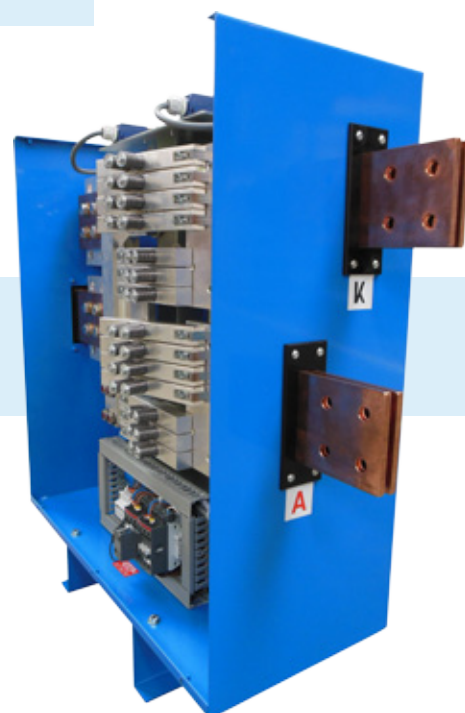

ACCESSOIRES - OPTIONS - RÉALISATIONS SPÉCIFIQUES

Compteur numérique série CJ
Ampère-heure / Ampère-minute
Coulomb
Gramme-Or / Gramme-Argent

Minuterie de traitement

Inverseur de polarité
mécanique ou statique

Mode **pulsé**

Réalisations à la demande

100 V 2 500 A (250 kW)
pulsé à 250 Hz

Redresseur pour
accélérateur de particules

12 V 50 000 A à thyristors
refroidissement à eau