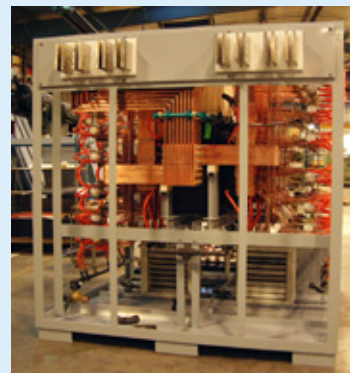

Mode **pulsé**

Réalisations à la demande

100 V 2 500 A (250 kW)
pulsé à 250 Hz

Redresseur pour
accélérateur de particules

12 V 50 000 A à thyristors
refroidissement à eau